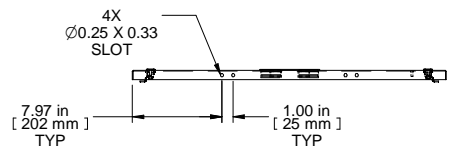

L.S. VIEW

FRONT VIEW

BOTTOM VIEW

ISOMETRIC

Item Number	Title	Quantity
1	C4 - SOLID SIDE PANEL	1
2	BLACK PLASTIC HANDLE	1
3	SLOTTED 1/4 TURN LATCH	4

**PART NUMBERS**  
C4SP7331SBK1 | PAINTED BLACK TEXTURED

**NOTES**  
Side Panels Sold in Pairs  
1/4 Turn Locks Available

**Français**  
Pour tous les détails sur nos produits,  
svp veuillez consulter notre site [www.hammondmfg.com](http://www.hammondmfg.com)  
Data subject to change without notice. Isometric drawing not to scale.  
Les données sont sujettes à changement sans préavis.