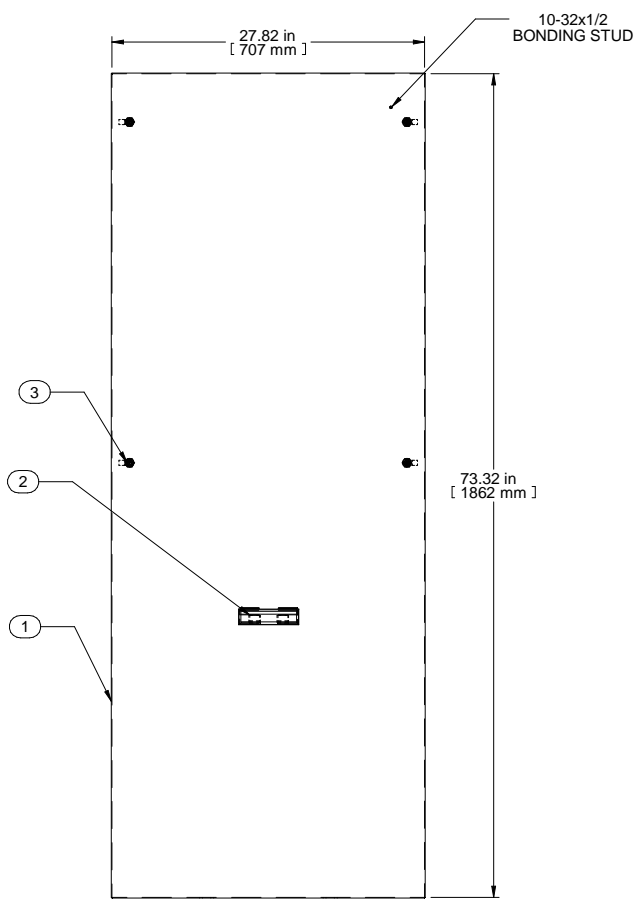

L.S. VIEW

FRONT VIEW

BOTTOM VIEW

ISOMETRIC

Item Number	Title	Quantity
1	C4 - SOLID SIDE PANEL	1
2	BLACK PLASTIC HANDLE	1
3	SLOTTED 1/4 TURN LATCH	4

**PART NUMBERS**  
C4SP7331SBK1 | PAINTED BLACK TEXTURED

**NOTES**  
Side Panels Sold in Pairs  
1/4 Turn Locks Available

**Français**  
Pour tous les détails sur nos produits,  
svp veuillez consulter notre site [www.hammondmfg.com](http://www.hammondmfg.com)  
Data subject to change without notice. Isometric drawing not to scale.  
Les données sont sujettes à changement sans préavis.

**HAMMOND  
MANUFACTURING®**

[www.hammondmfg.com](http://www.hammondmfg.com)

PART NO. **C4SP7331S**